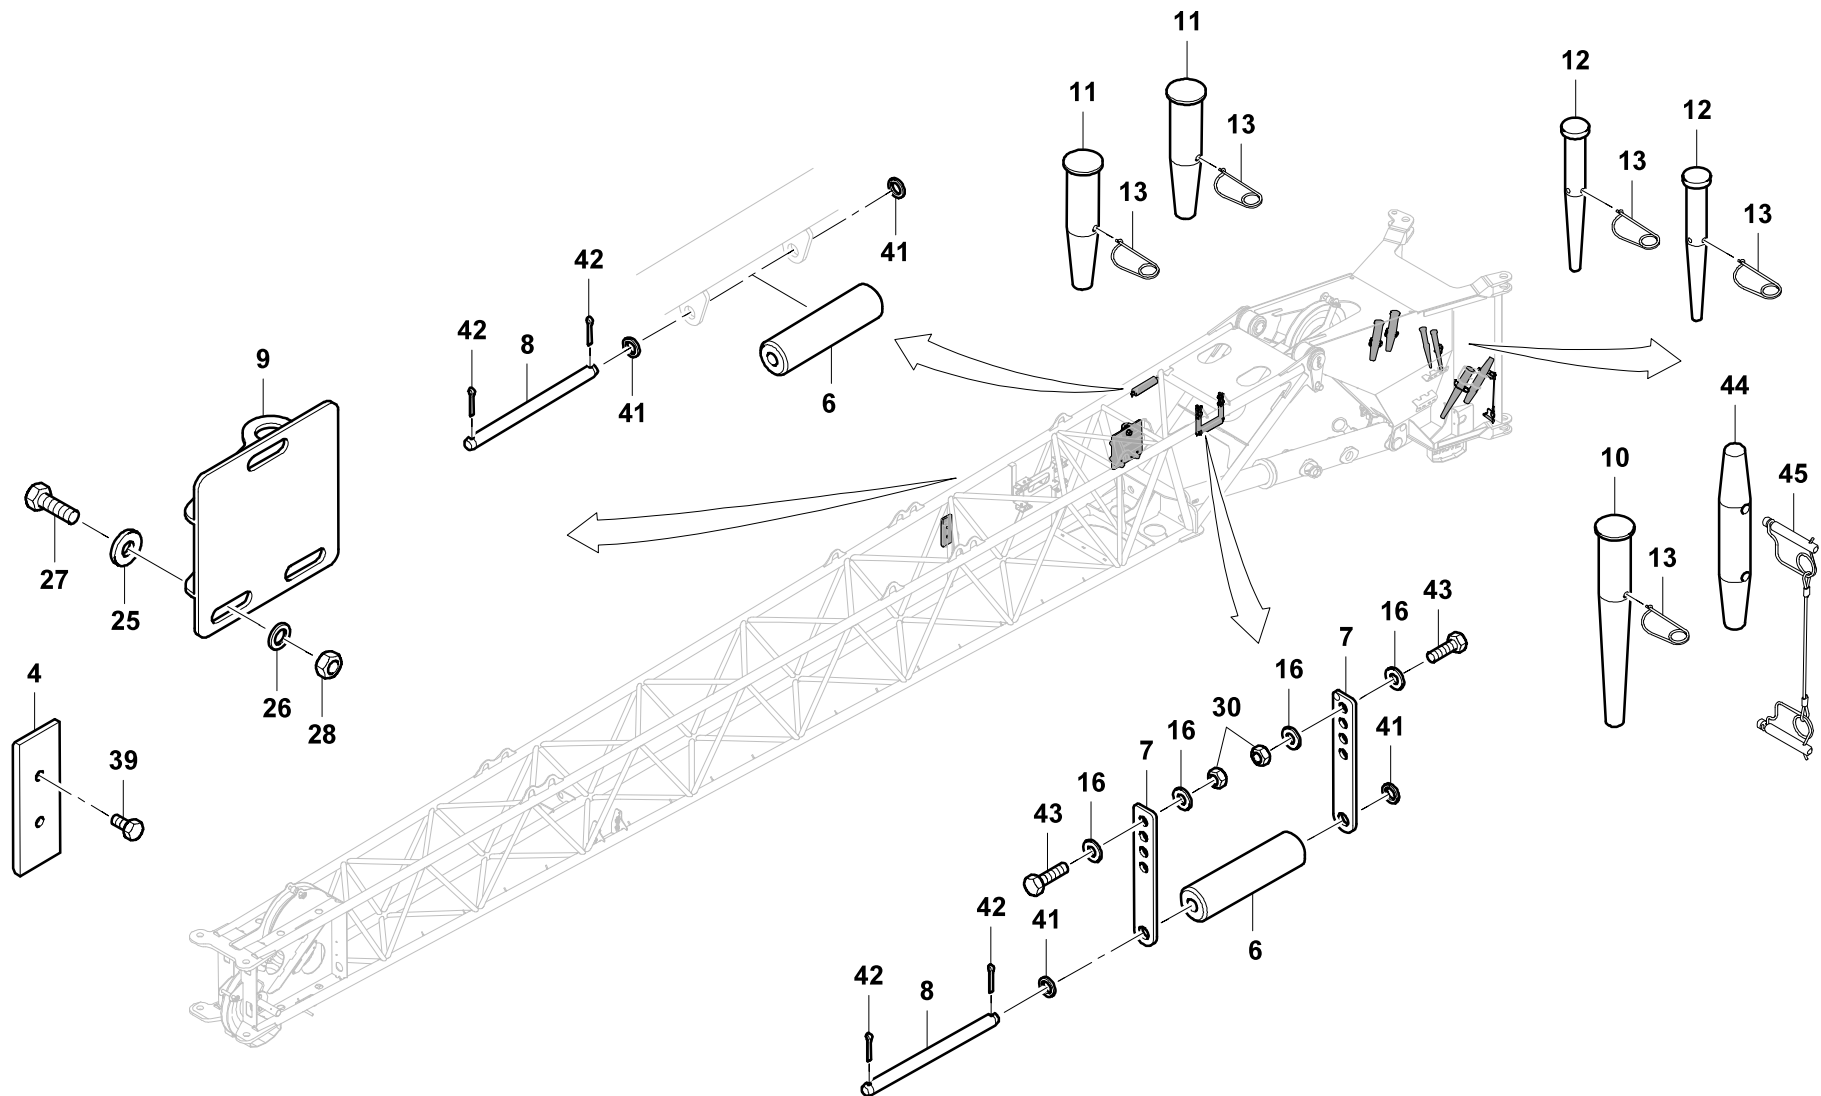

GROVE

EINBAUTEILE SPITZE 9M MECH.

ASSEMBLY PARTS JIB 9M MECH.

BILDTADEL
PICTORIAL DISPLAY**GMK4080-3**

08.20

4244622-ETL E

2/3

GROVE

EINBAUTEILE SPITZE 9M MECH.
ASSEMBLY PARTS JIB 9M MECH.

BILDТАFEL
PICTORIAL DISPLAY

GMK4080-3

08.20

4244622-ETL E

3/3