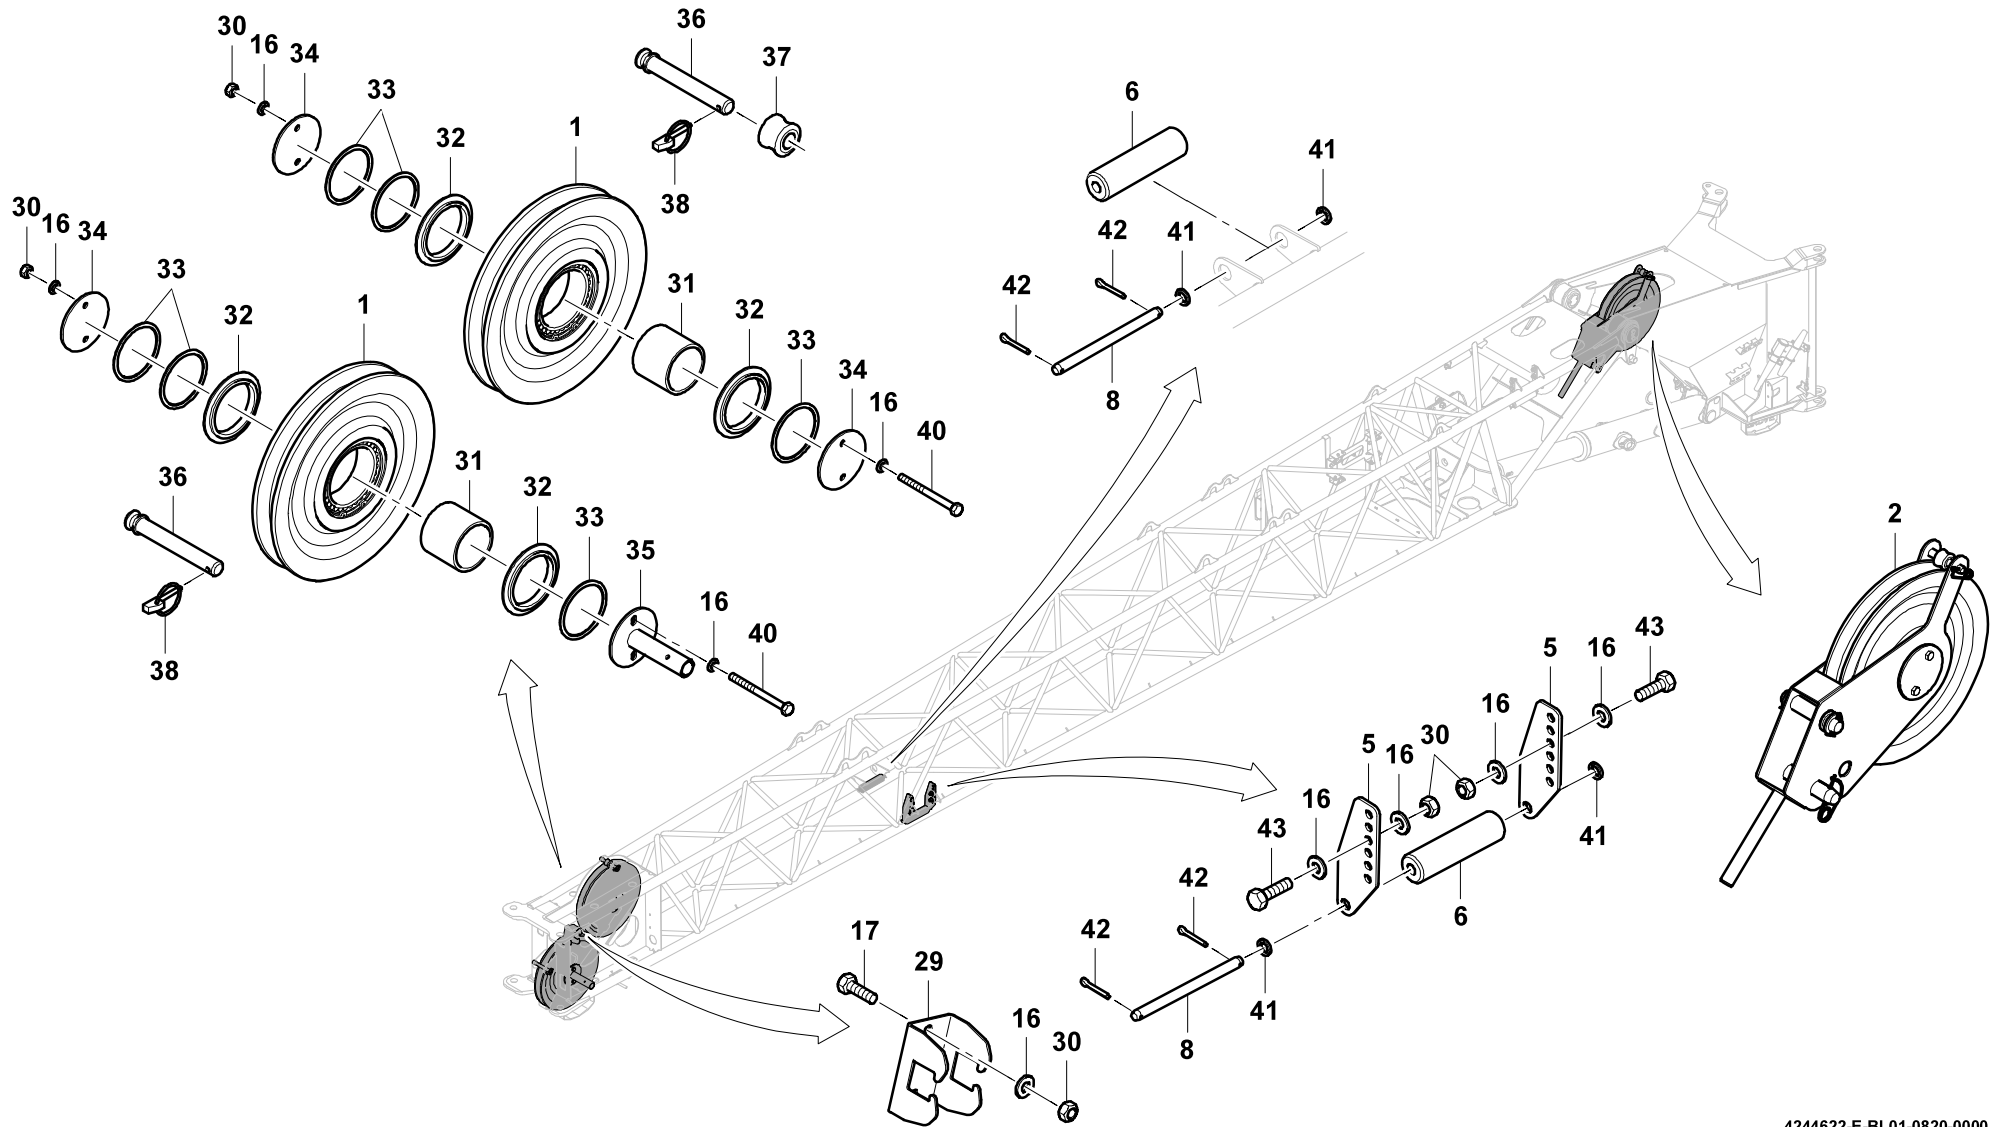

GROVE

EINBAUTEILE SPITZE 9M MECH.

ASSEMBLY PARTS JIB 9M MECH.

BILDТАFЕL
PICTORIAL DISPLAY

08.20

4244622-ETL E

1/3

GMK4080-3

GROVE

EINBAUTEILE SPITZE 9M MECH.

ASSEMBLY PARTS JIB 9M MECH.

BILDTADEL
PICTORIAL DISPLAY**GMK4080-3**

08.20

4244622-ETL E

2/3

GROVE

EINBAUTEILE SPITZE 9M MECH.
ASSEMBLY PARTS JIB 9M MECH.

BILDТАFEL
PICTORIAL DISPLAY

GMK4080-3

08.20

4244622-ETL E

3/3